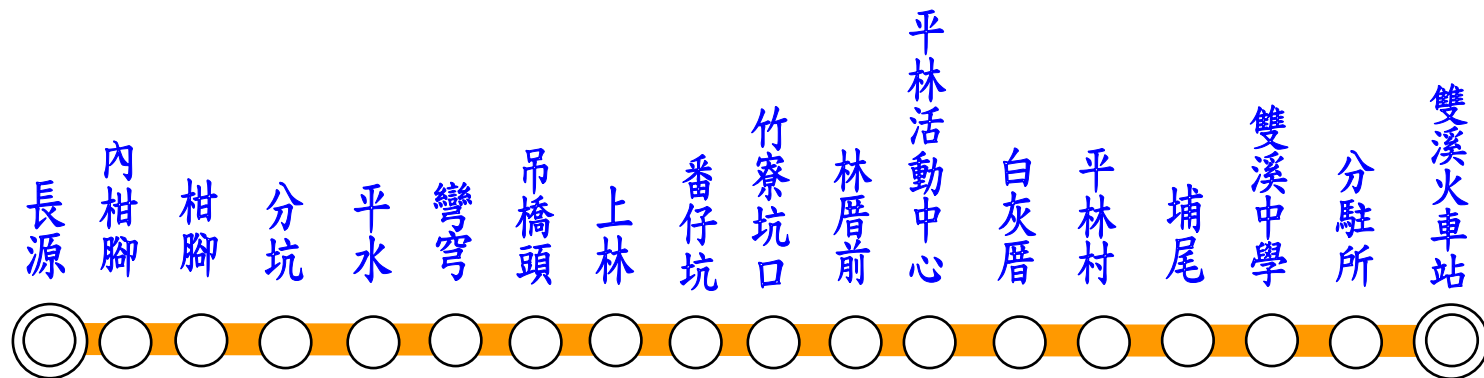

國光客運「雙溪－781－長源」路線圖

圖例說明

- 1、起迄點：雙溪－781－長源
- 2、頭班車：07:45
- 3、末班車：19:30
- 4、班距時間：固定班次
- 5、收費段次：一段次
- 6、分段點(緩衝區)：無
- 7、雙邊設站：○
- 8、宜蘭站：(03)938-4171

雙溪發車	07:45	08:45	09:55	10:45	11:40	13:40	15:00	17:30	19:30
長源發車	05:30	08:10	09:10	10:20	11:10	12:05	14:05	15:25	17:55